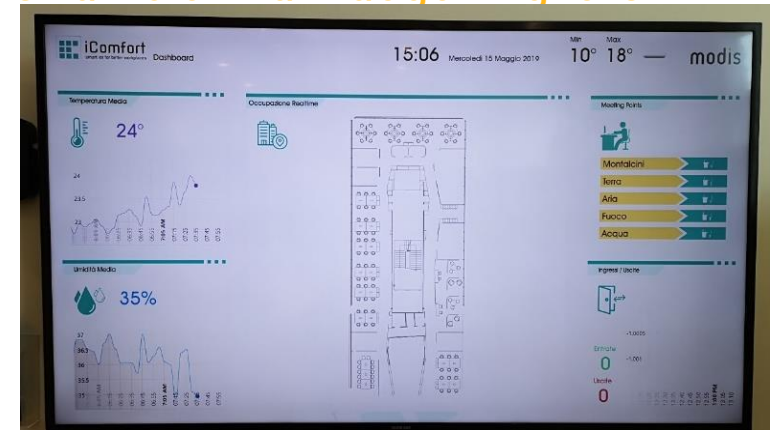

Il luogo di lavoro perfetto è confortevole, la temperatura è stabile, l'illuminazione adeguata, il rumore basso.

iComfort consente alle aziende di misurare i parametri per trasformare l'ufficio in un luogo migliore.

- Installazione iComfort presso il nostro HQ.
- Monitoring sale e scrivanie
- Security monitoring persone presenti su intero piano
- Totem per visualizzazione in tempo reale dei diversi dati
- Accordo di distribuzione e collaborazione per l'ampliamento della soluzione e l'integrazione con progetti Modis su Retail, Office, Industria 4.0