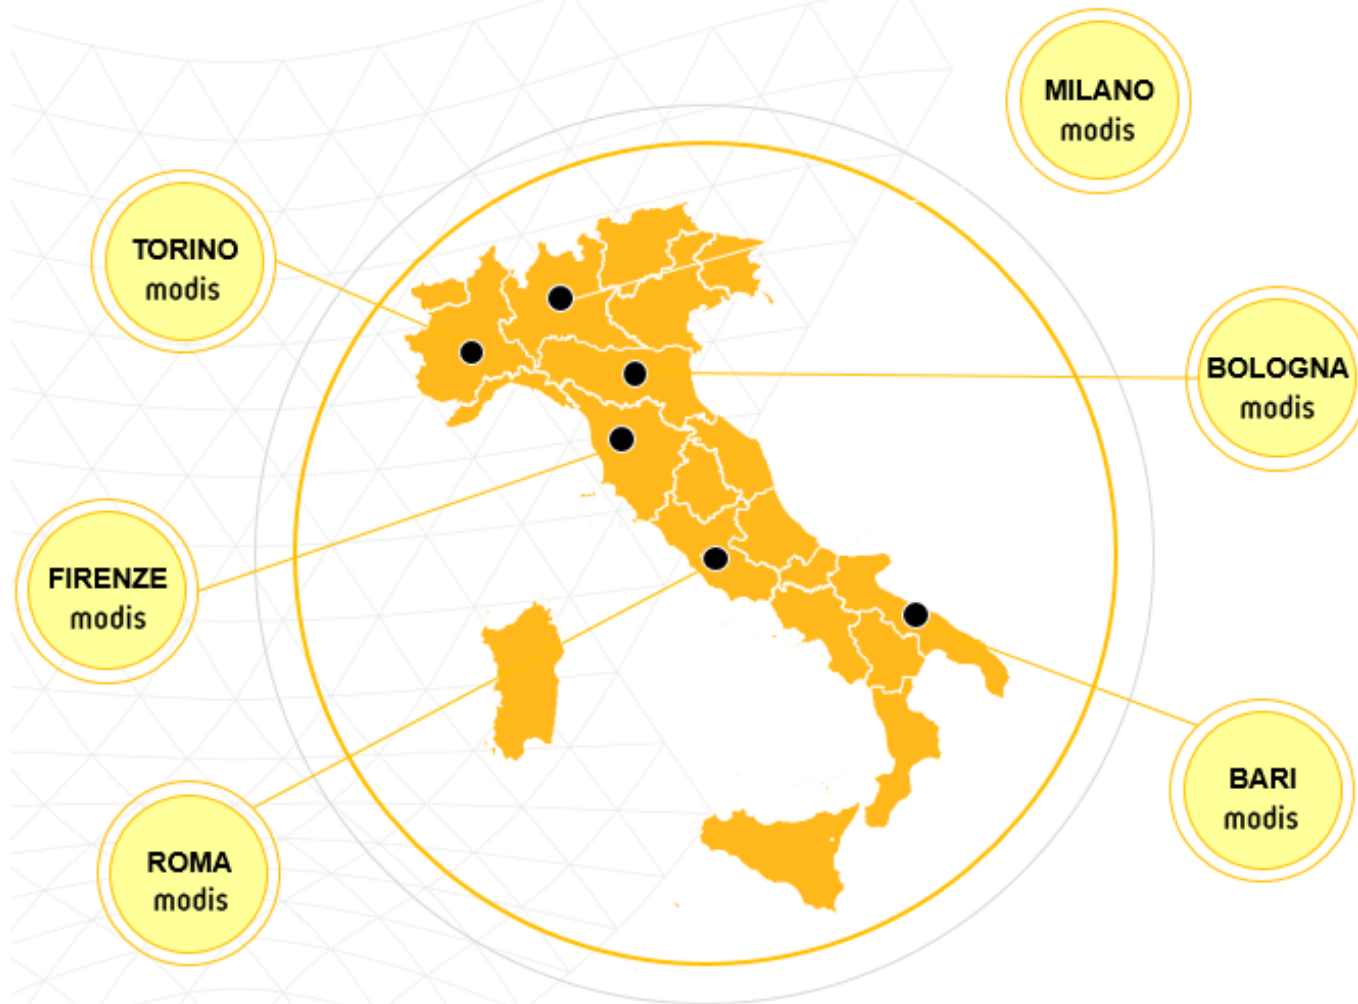

SMART MOBILITY, IL FUTURO DELLA MOBILITÀ TRA SOSTENIBILITÀ E SOLUZIONI INNOVATIVE

Paolo Stefani – Senior Business
Manager

ICT & DIGITAL

ENGINEERING

LIFE SCIENCES

Modis supporta i propri partner nello sviluppo di servizi e prodotti innovativi, grazie a più di 30.000 colleghi, di cui 2100 in tutta Italia.